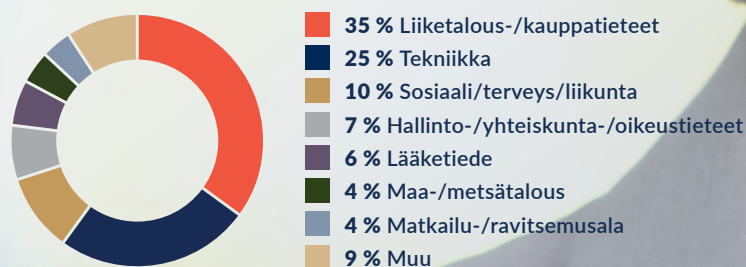

JYU Executive MBA. Menesty johtajana.

OSALLISTUJAT

ERI TOIMIALAT LAAJASTI EDUSTETTUINA

POHJAKOULUTUSALA

ENEMMISTÖ YRITYKSISTÄ

OSALLISTUJAT KOKO SUOMEN ALUEELTA

TUTKITUSTI VAIKUTTAVAA JOHTAMISKOULUTUSTA

94%